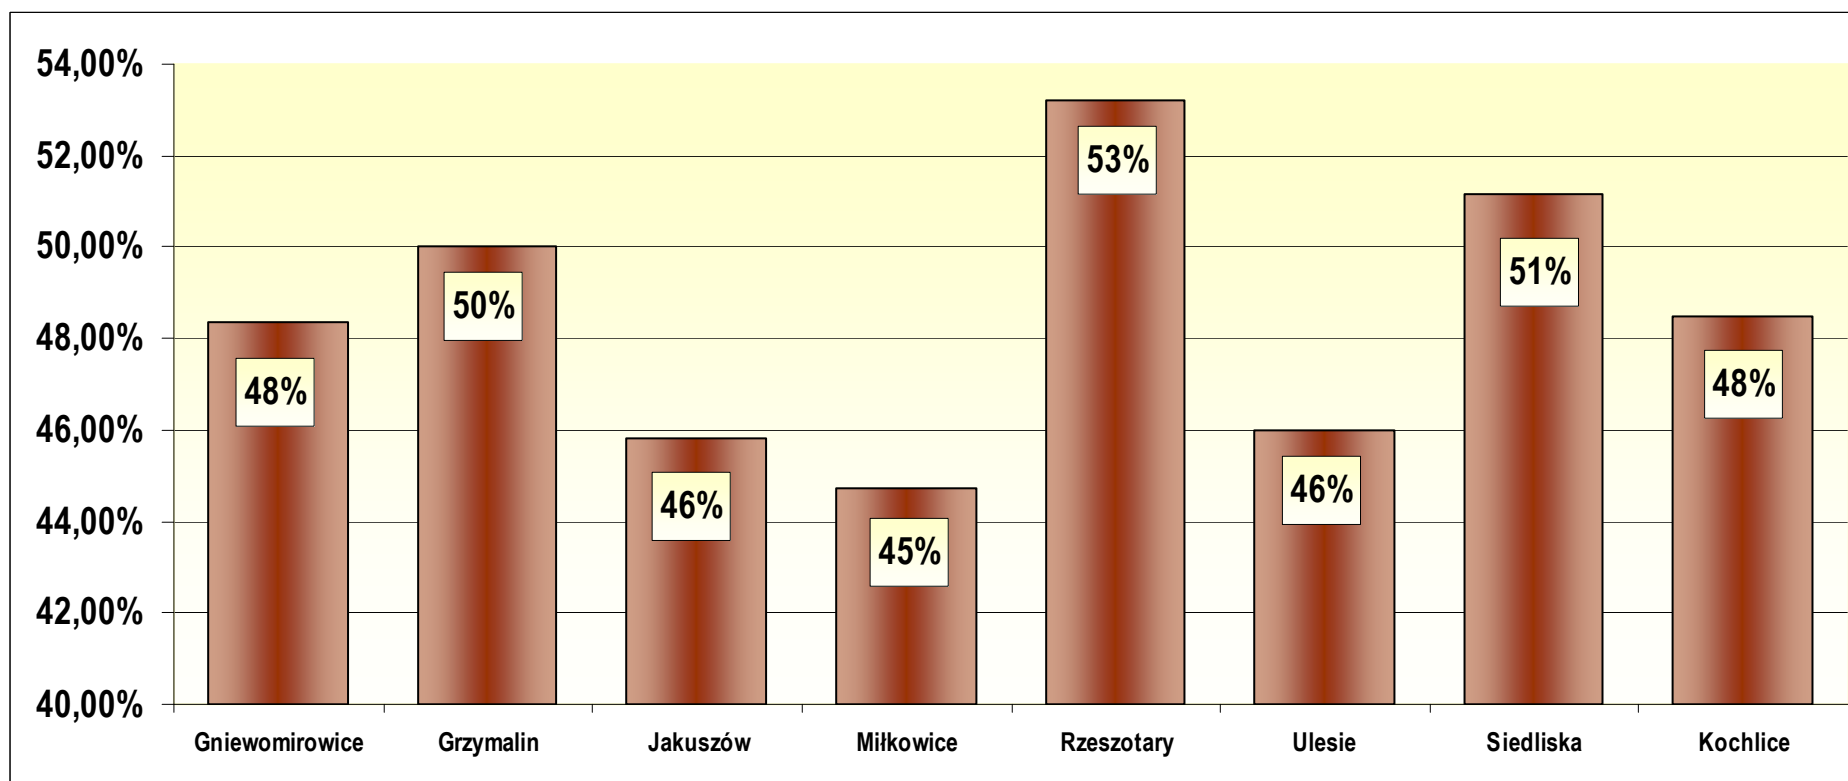

FREKWENCJA
GMINA MIŁKOWICE - 47,93%

Wybory do Seanatu Rzeczypospolitej Polskiej zarządzone na dzień 25 października 2015 roku

Lp	Wyszczególnienie	Gniewomirowice OKW NR 1	Grzymalin OKW NR 2	Jakuszów OKW Nr 3	Miłkowice OKW nr 4	Rzeszotary OKW Nr 5	Ulesie OKW Nr 6	Siedliska OKW Nr 7	Kochlice OKW Nr 8	GMINA	----
1	Liczba wyborców uprawnionych do głosowania w chwili zakończenia głosowania	455	506	574	1 493	797	563	434	359	5 181	Frekwencja Wskaźnik %
2	Liczba wyborców którym wydano karty do głosowania	220	253	263	668	424	259	222	174	2 483	47,93%
3	Liczba głosów ważnych oddanych łącznie na wszystkie listy kandydatów	216	247	258	649	410	255	213	167	2 415	----
Poszczególni kandydaci otrzymali następujące liczby głosów ważnych										Razem GMINA	Wskaźnik %
1	Borys Piotr	85	92	78	265	132	71	66	57	846	35,03%
2	Czudowska Dorota	88	98	125	246	187	133	120	65	1 062	43,98%
3	Pasis Ireneusz	43	57	55	138	91	51	27	45	507	20,99%
Razem:		216	247	258	649	410	255	213	167	2 415	-----
* - Zestawienie sporządzone na podstawie danych z Protokołów Obwodowych Komisji Wyborczych Gminy Miłkowice											