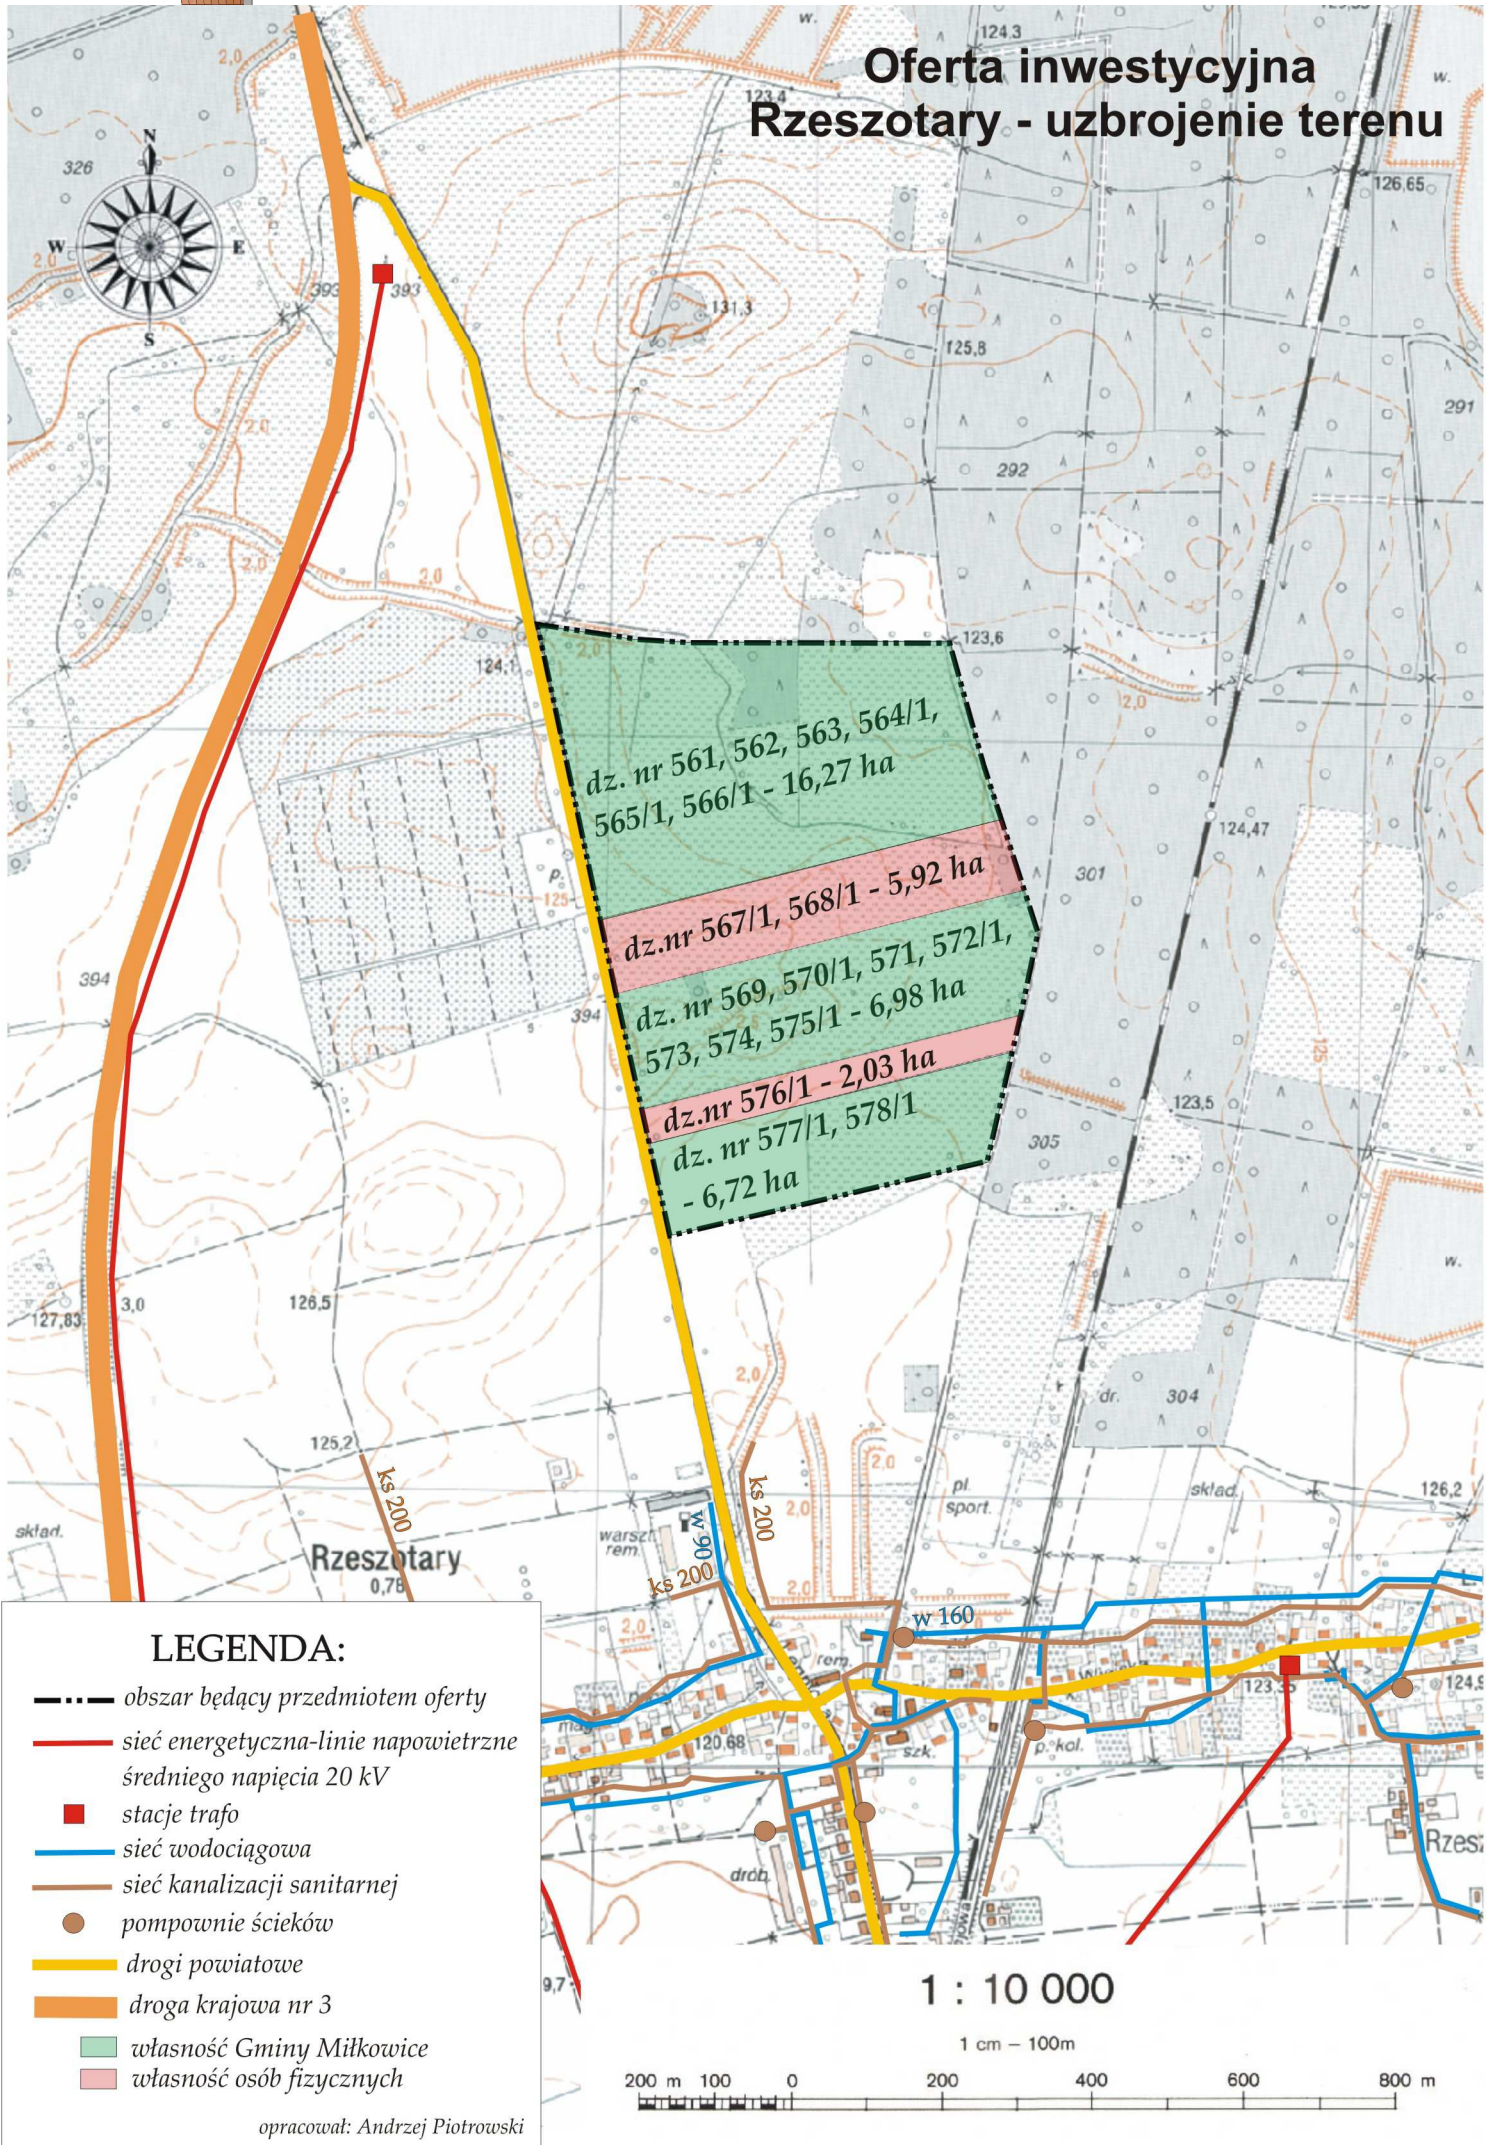

Oferta inwestycyjna Rzeszotary - uzbrojenie terenu

LEGENDA:

- obszar będący przedmiotem oferty
- sieć energetyczna - linie napowietrzne średniego napięcia 20 kV
- stacje trafo
- sieć wodociągowa
- sieć kanalizacji sanitarnej
- pompownie ścieków
- drogi powiatowe
- droga krajowa nr 3
- własność Gminy Miłkowice
- własność osób fizycznych

opracował: Andrzej Piotrowski

1 : 10 000

1 cm - 100m

200 m 100 0 200 400 600 800 m